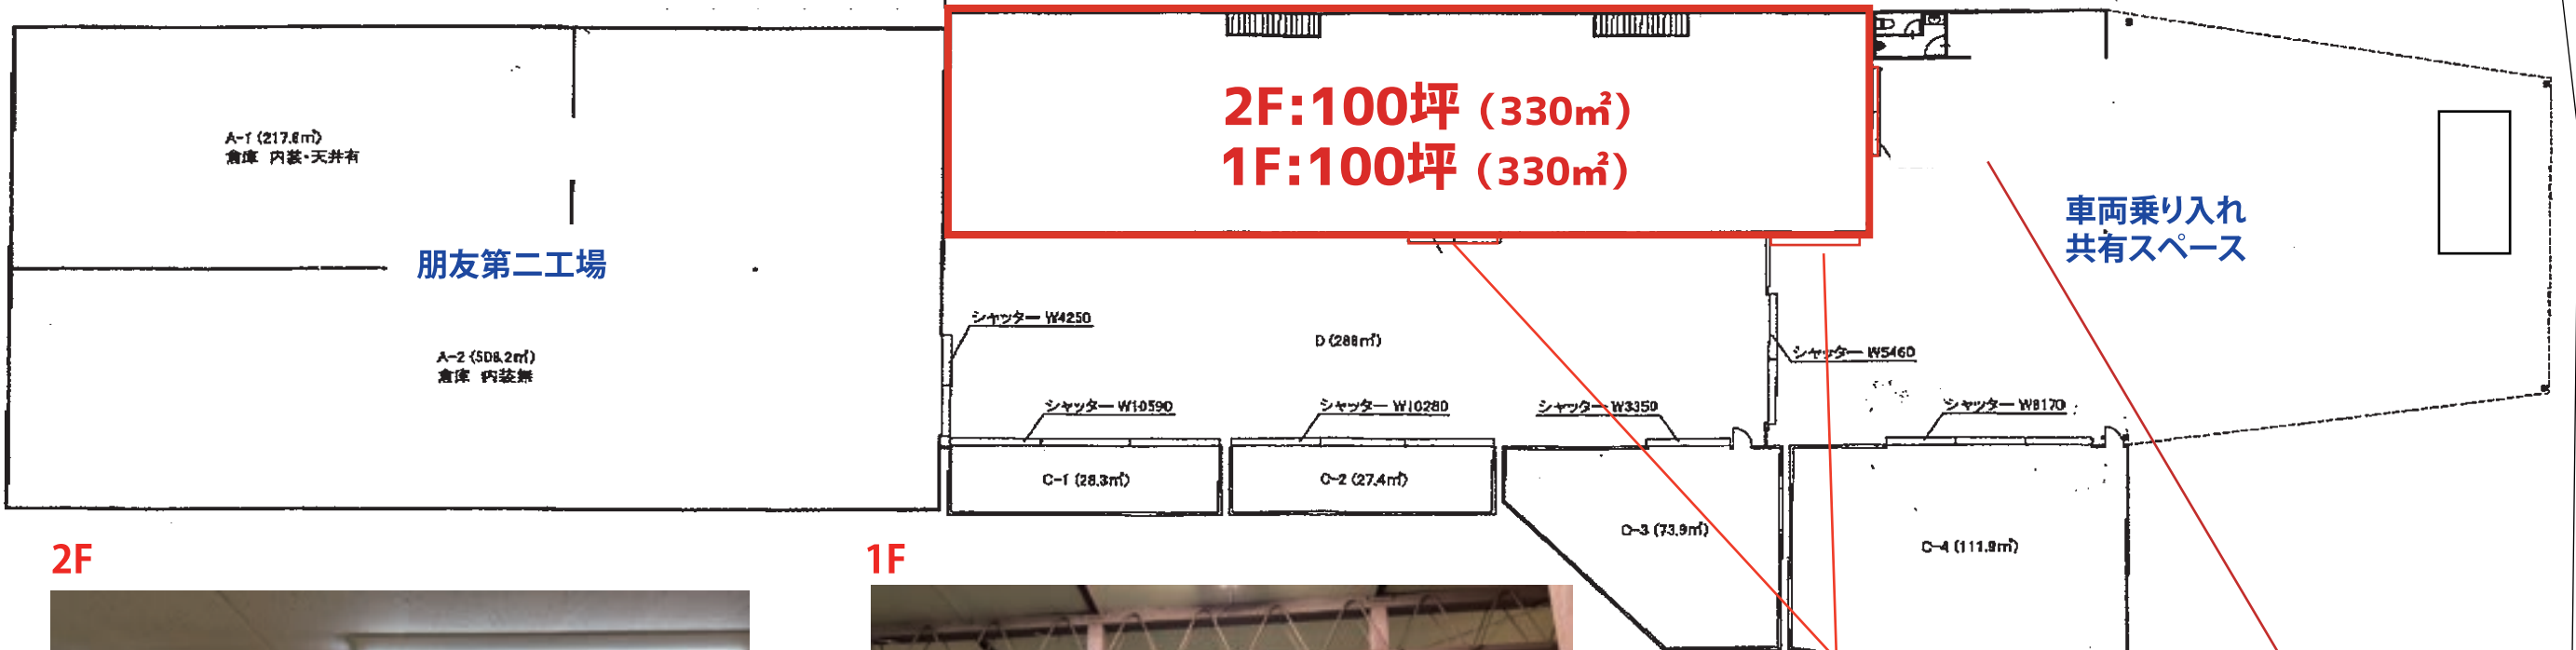

貸スペース 倉庫

朋友ストレージ

〒270-0144 千葉県流山市前ヶ崎410-12

200坪 坪単価5,000円
※各フロア-貸し可

業種業態により、価格交渉可!!

(旧)ウヤマ産業前ヶ崎倉庫

2F

1F