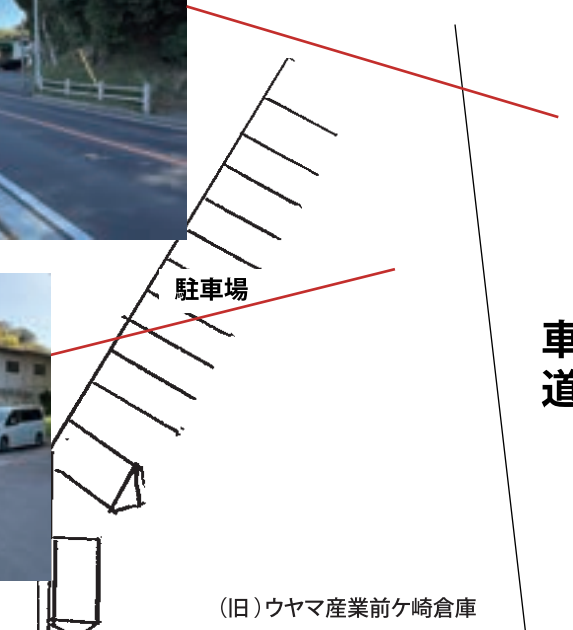

貸スペース 倉庫

朋友ストレージ

〒270-0144 千葉県流山市前ヶ崎410-12

200坪 坪単価5,000円
※各フロア-貸し可

業種業態により、価格交渉可!!

(旧)ウヤマ産業前ヶ崎倉庫

2F

1F